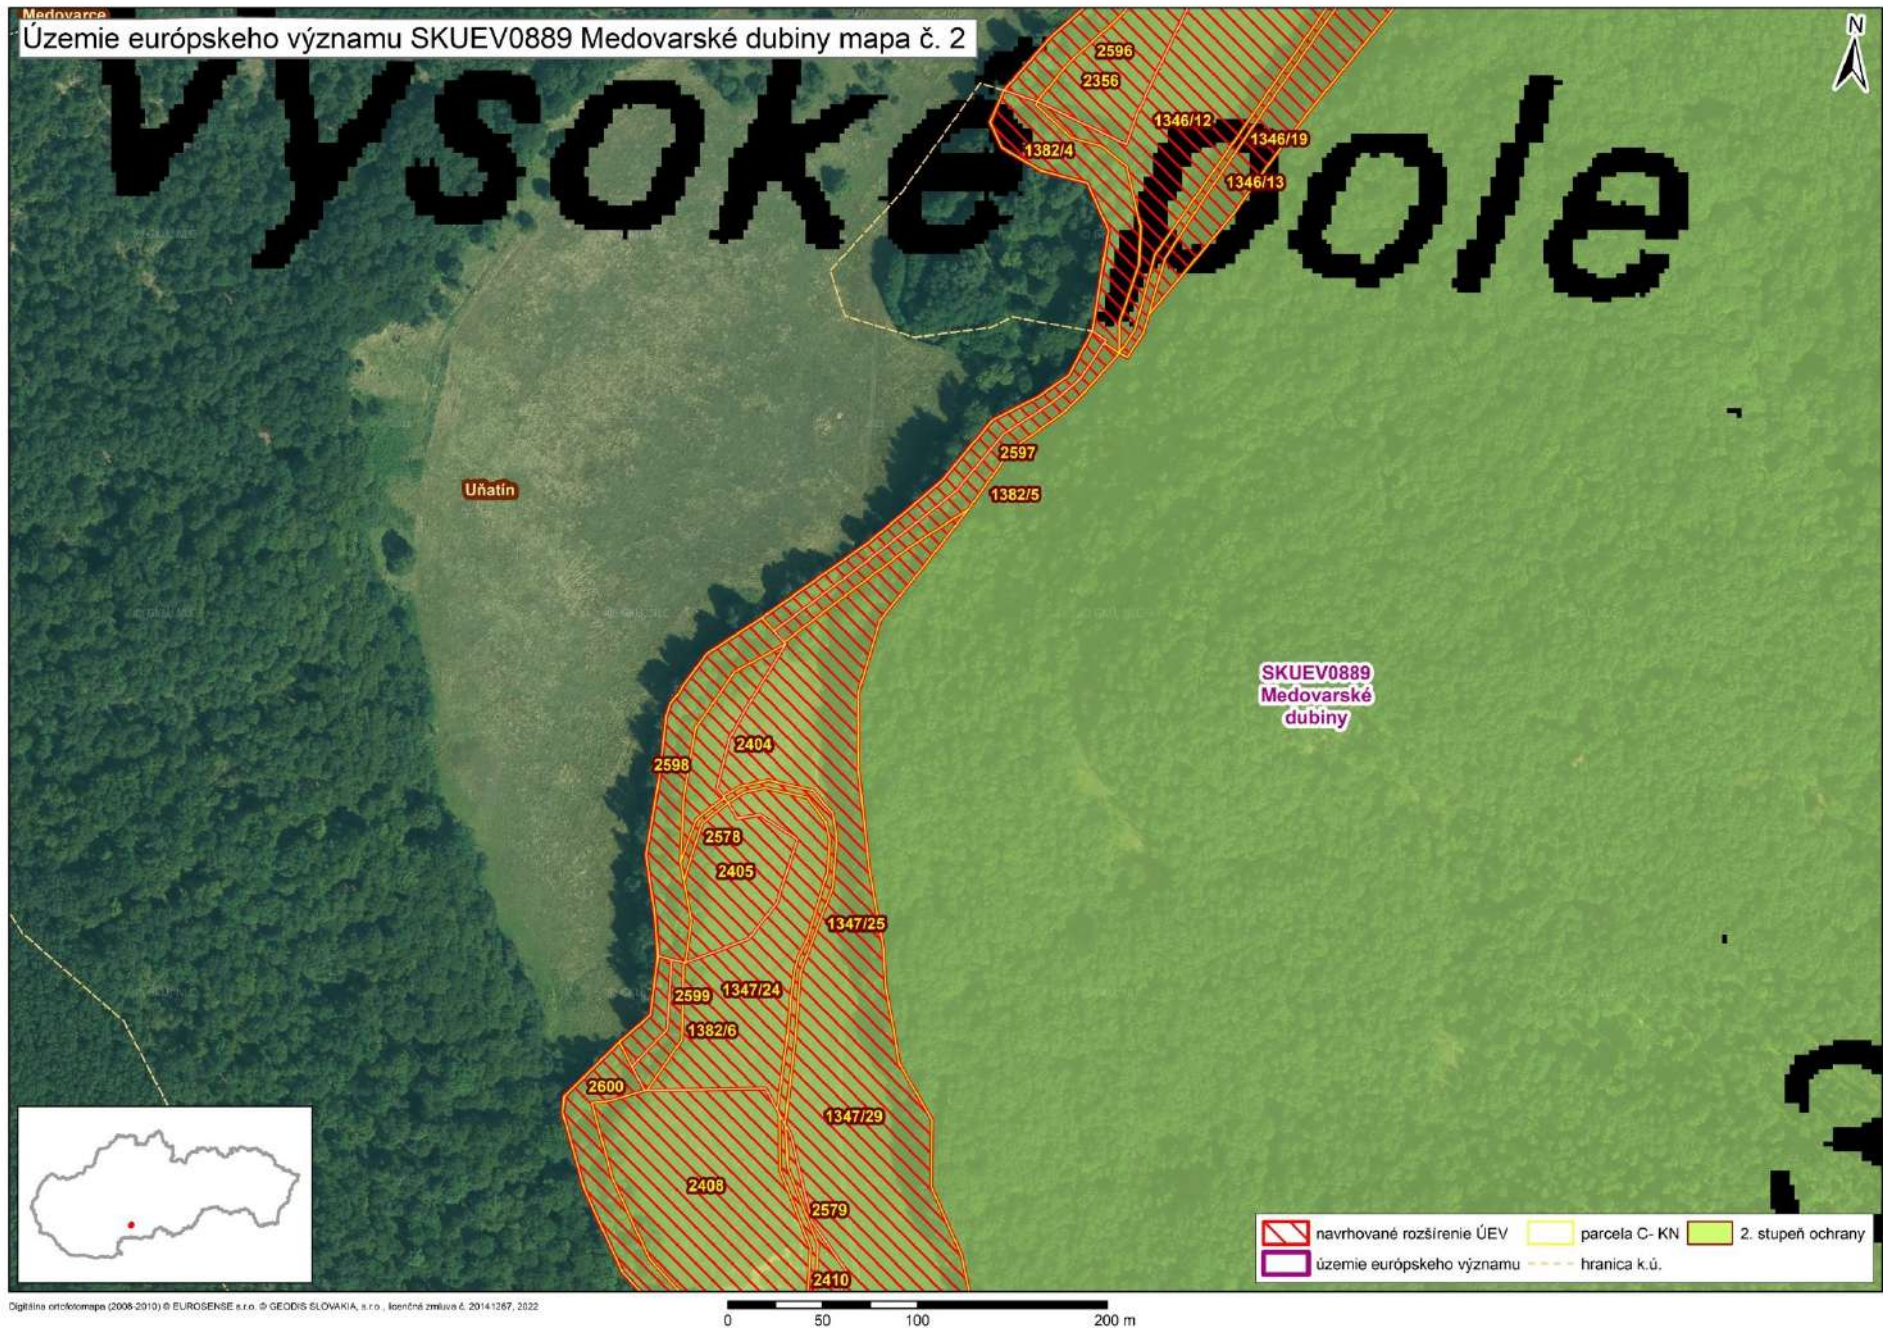

Mapa s vyznačením vybraných parciel podľa registra „C“ katastra nehnuteľností, ktoré majú byť zaradené v rámci SKUEV0889 Medovarské dubiny do národného zoznamu území európskeho významu

Mapa č. 1 s bližším vyznačením vybraných parciel podľa registra „C“ katastra nehnuteľností, ktoré celé alebo časťou majú byť zaradené do lokality SKUEV0889 Medovarské dubiny

Mapa č. 2 s bližším vyznačením vybraných parciel podľa registra „C“ katastra nehnuteľností, ktoré celé alebo časťou majú byť zaradené do lokality SKUEV0889 Medovarské dubiny

Mapa č. 3 s bližším vyznačením vybraných parciel podľa registra „C“ katastra nehnuteľností, ktoré celé alebo časťou majú byť zaradené do lokality SKUEV0889 Medovarské dubiny