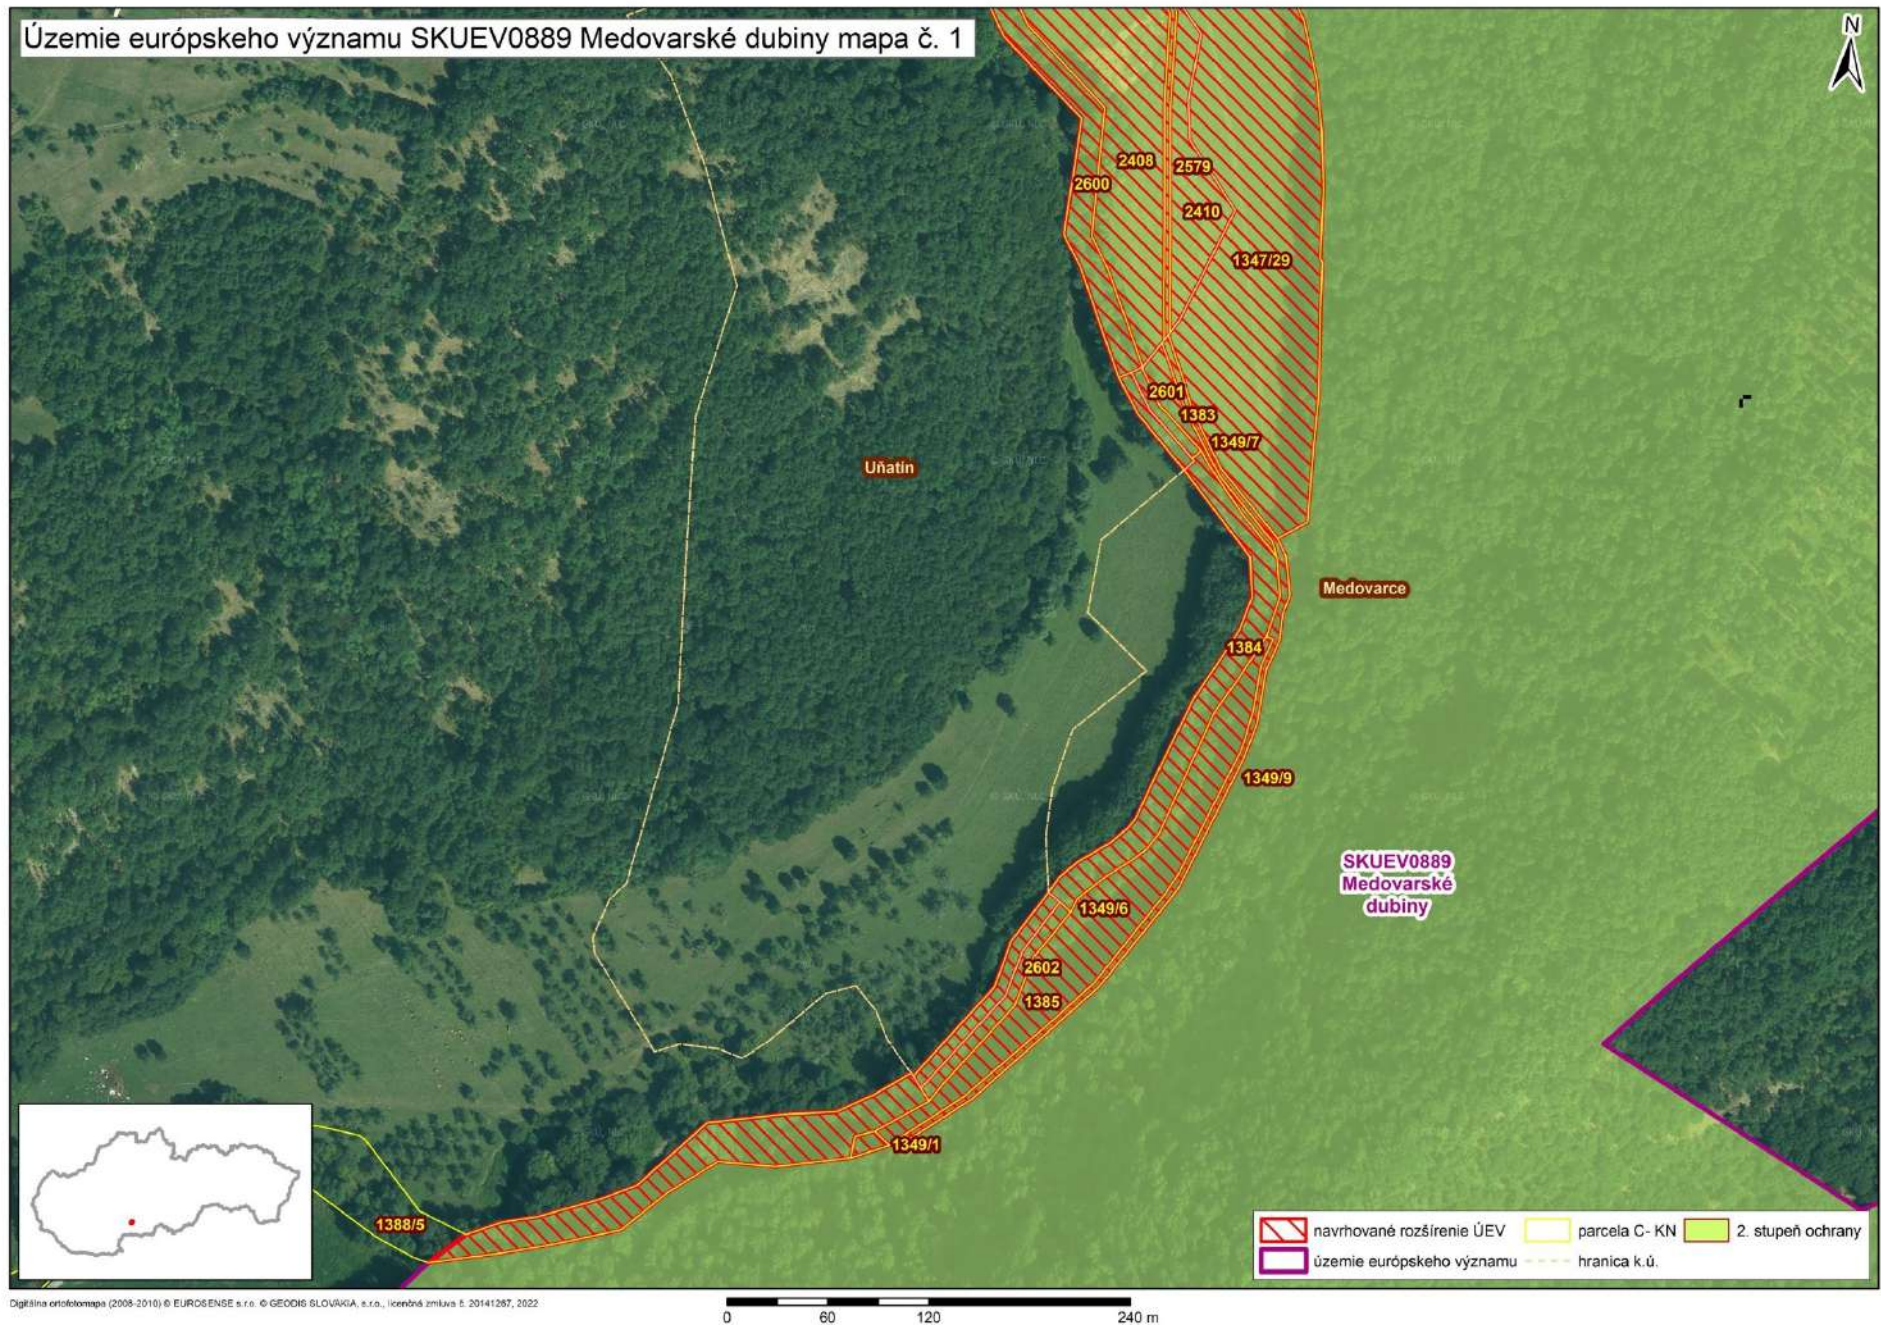

Mapa s vyznačením vybraných parciel podľa registra „C“ katastra nehnuteľností, ktoré majú byť zaradené v rámci SKUEV0889 Medovarské dubiny do národného zoznamu území európskeho významu

Mapa č. 1 s bližším vyznačením vybraných parciel podľa registra „C“ katastra nehnuteľností, ktoré celé alebo časťou majú byť zaradené do lokality SKUEV0889 Medovarské dubiny

Mapa č. 2 s bližším vyznačením vybraných parciel podľa registra „C“ katastra nehnuteľností, ktoré celé alebo časťou majú byť zaradené do lokality SKUEV0889 Medovarské dubiny

Mapa č. 3 s bližším vyznačením vybraných parciel podľa registra „C“ katastra nehnuteľností, ktoré celé alebo časťou majú byť zaradené do lokality SKUEV0889 Medovarské dubiny