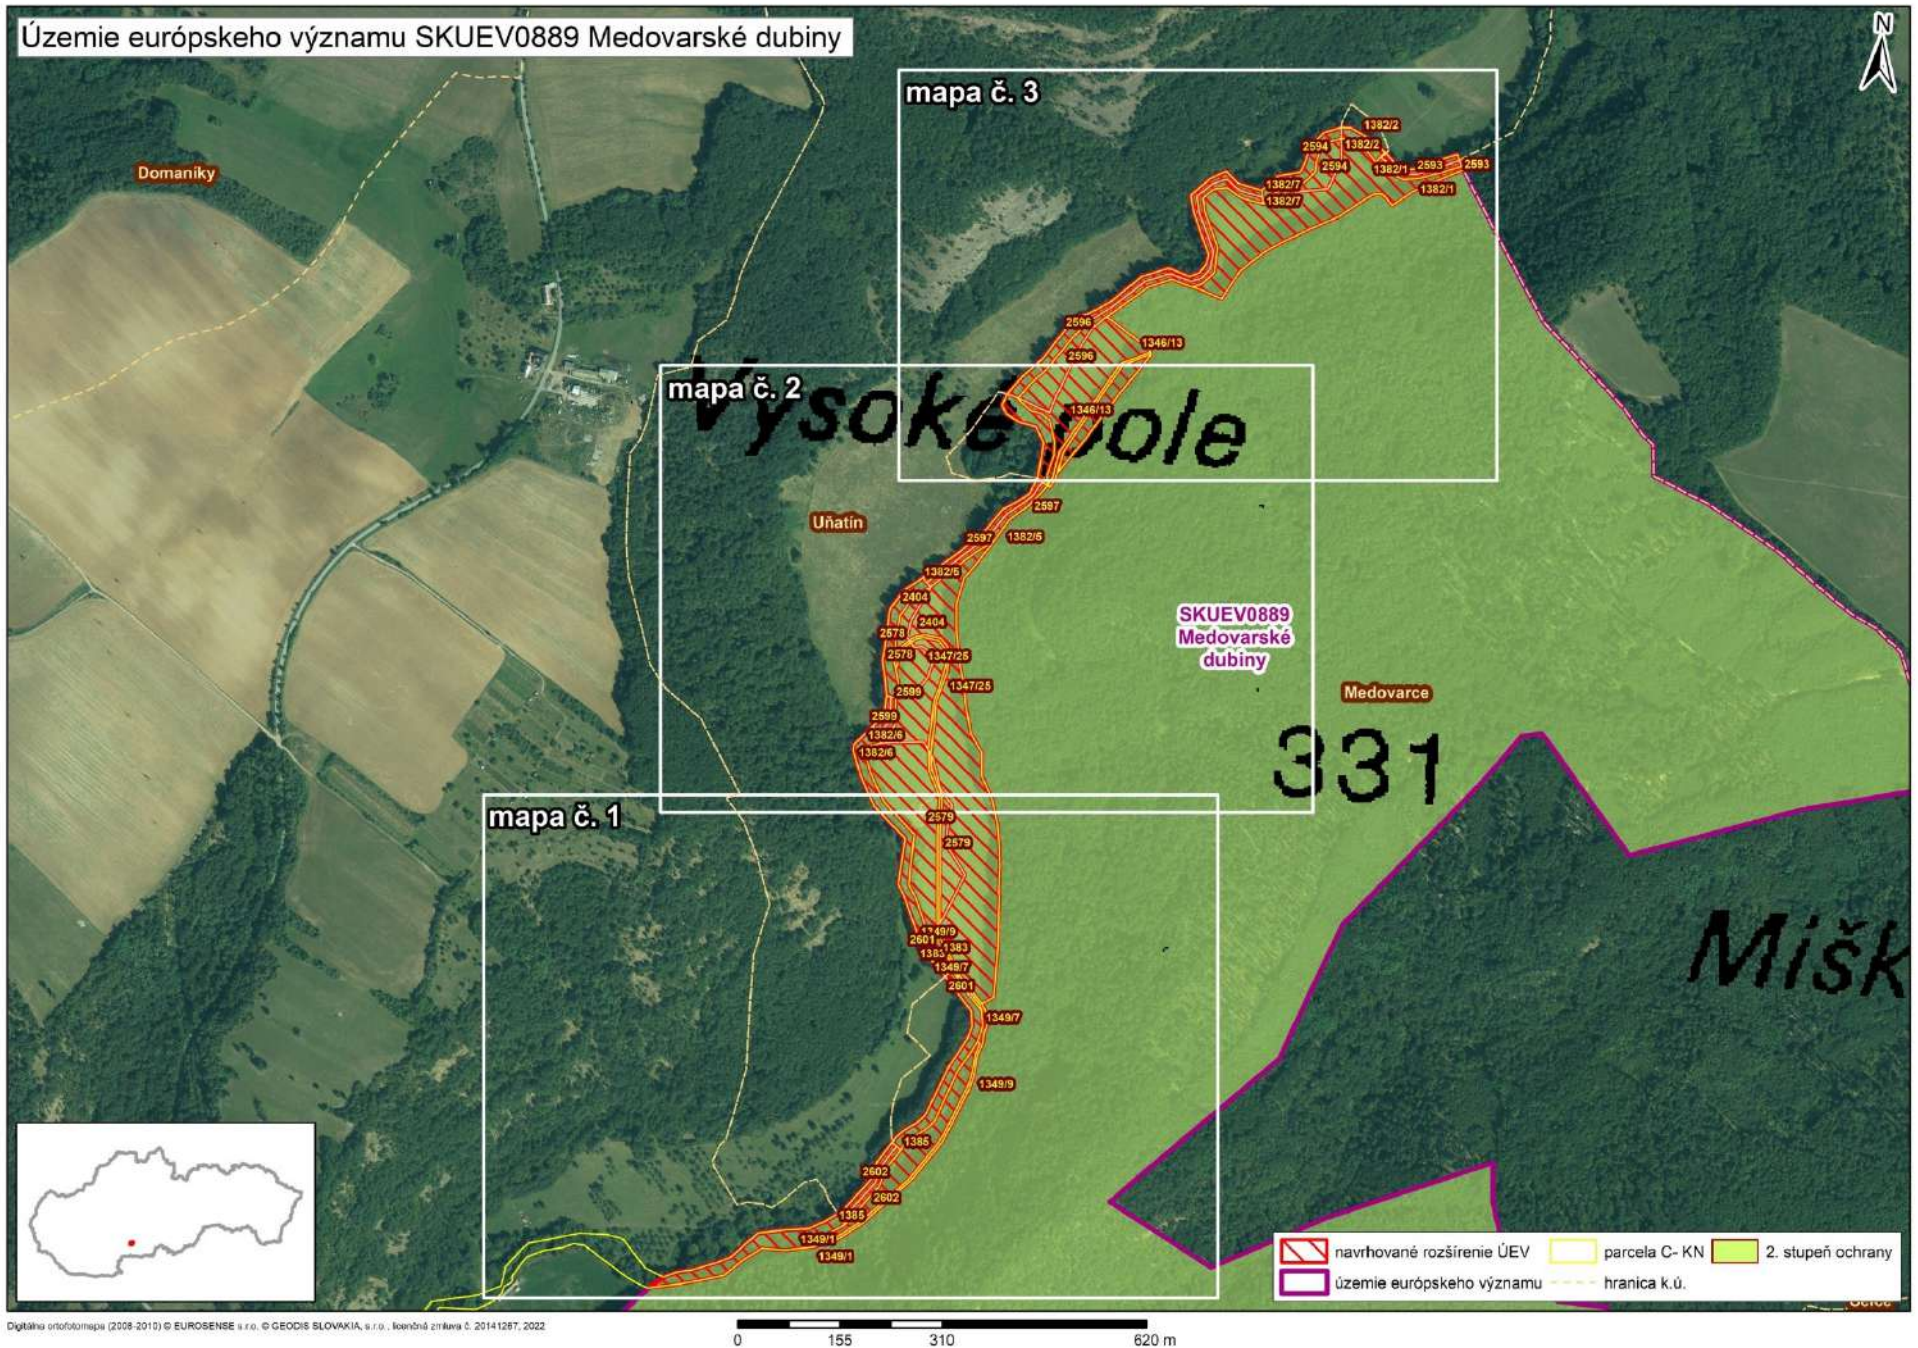

Mapa s vyznačením vybraných parciel podľa registra „C“ katastra nehnuteľností, ktoré majú byť zaradené v rámci SKUEV0889 Medovarské dubiny do národného zoznamu území európskeho významu

Mapa č. 1 s bližším vyznačením vybraných parciel podľa registra „C“ katastra nehnuteľností, ktoré celé alebo časťou majú byť zaradené do lokality SKUEV0889 Medovarské dubiny

Mapa č. 2 s bližším vyznačením vybraných parciel podľa registra „C“ katastra nehnuteľností, ktoré celé alebo časťou majú byť zaradené do lokality SKUEV0889 Medovarské dubiny

Mapa č. 3 s bližším vyznačením vybraných parciel podľa registra „C“ katastra nehnuteľností, ktoré celé alebo časťou majú byť zaradené do lokality SKUEV0889 Medovarské dubiny